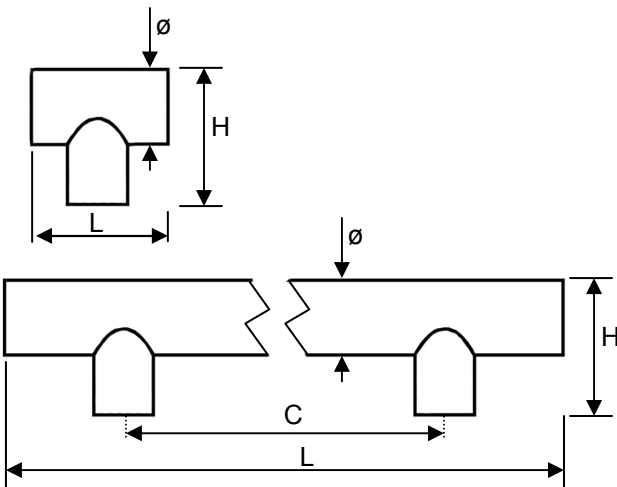

Crystal Handles

30000/30059/30060/30061 - 500

3035-38-500

3035-38-501

30000/30059/30060/30061 - 501

31000/31059

Ref. No.	C mm	\varnothing mm	H mm	L mm	L inches	
Brushed Stainless Steel Pedestals						
30000-38-*	96	18	41	168	6-5/8	2
30059-38-*	128	18	41	200	7-7/8	2
30060-38-*	160	18	41	232	9-1/2	2
30061-38-*	192	18	41	264	10-3/8	2
3035-38-*	-	18	41	37	1-7/8	10
* available in both clear -500 or frosted -501						
Polished Chrome Pedestals						
31000-96-500	96	20	45	152	6	2
31059-96-500	128	20	45	184	7-1/4	2